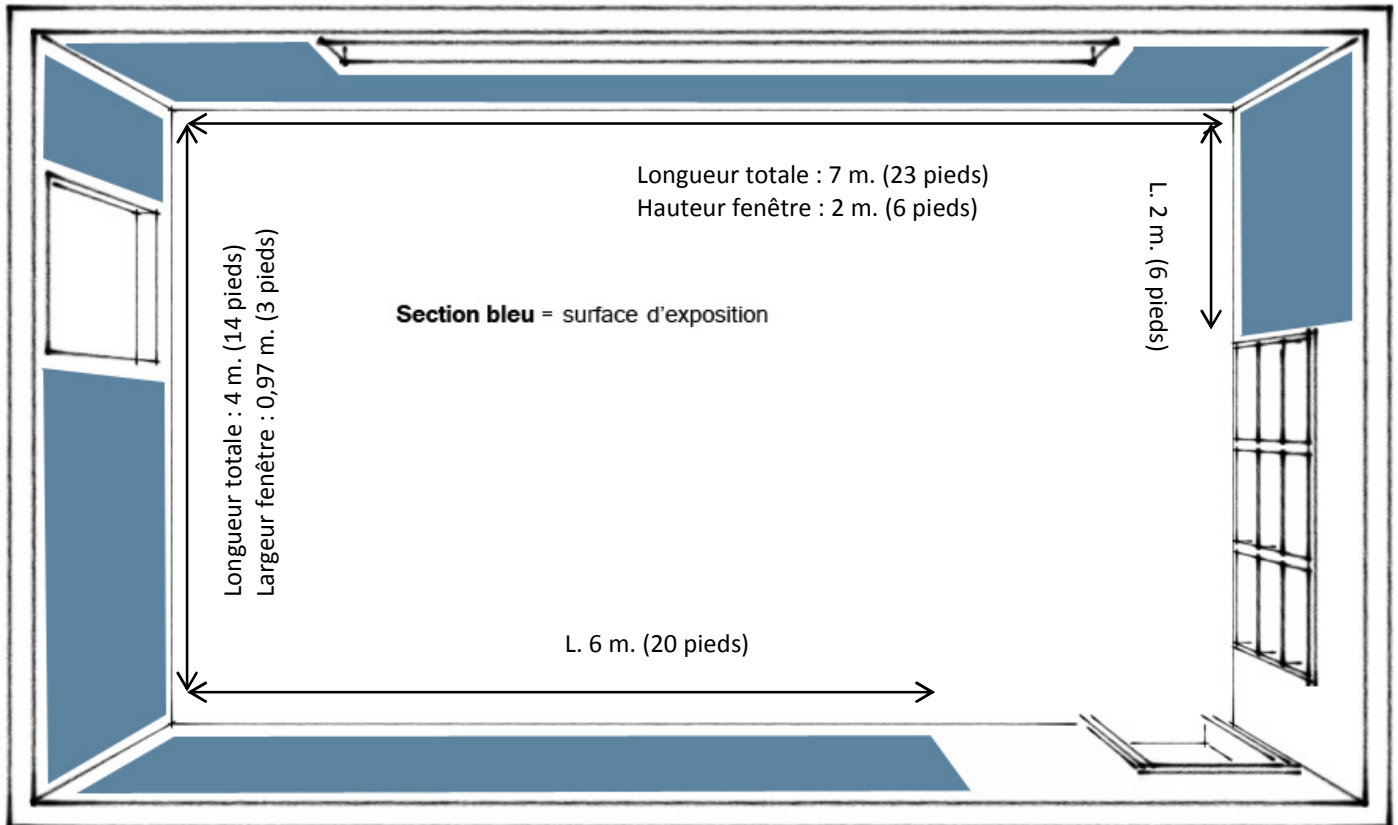

# Salle d'exposition Orise-Giroux

## Devis technique 2014

Aire d'exposition : 51,9 mètres carrés (559 pieds carrés)  
18,8 mètres linéaires (62 pieds linéaires)

Hauteur plafond : 3 mètres (9 pieds)

Système d'accrochage : 34 tiges de 1,8 mètre (6 pieds)  
12 tiges de 1,2 mètre (4 pieds)  
92 crochets

### Plan de la salle

NOTE : Il n'est pas permis d'altérer le système d'accrochage. Il est interdit d'utiliser toute autre forme d'accrochage dans cette salle.

Image de la salle d'exposition.

Image du système d'accrochage.